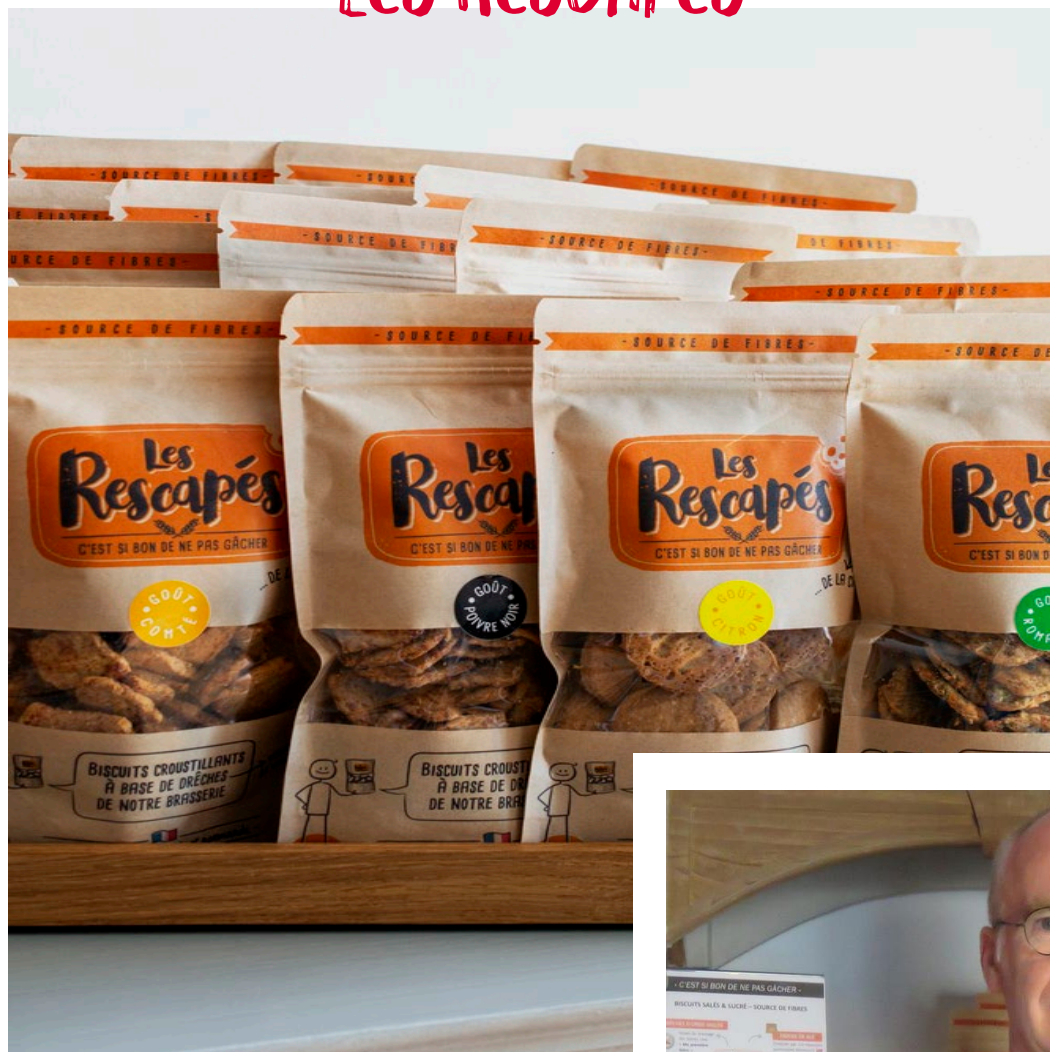

HORAIRES

Lundi au jeudi : 8h20 – 12h / 13h30 – 16h45
Vendredi : 8h20 – 12h15

CONTACT

02 32 90 57 20

carameldepommes@apecidieppe.fr

LES ATELIERS D'ÉTRAN

LES RESCAPÉS

ADRESSE